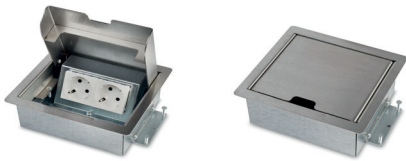

ARTIKEL:	BRUTOPRIJS:
33.70.078	€ 289,00
33.70.063	€ 280,22
33.70.080	€ 449,95
33.70.060	€ 440,64

OCS VELOX® MINI 75mm – INSTORTVLOERDOOS

De VELOX® MINI is standaard uitgerust met 2x 230V en 1x lege positie 45x45 mm. Deze kunt u voorzien van een data/multimedia-aansluiting. De vloerdoos beschikt over 3 buisvoeren. Er is een RVS deksel leverbaar of een deksel voor parket/natuursteen. Zo beschikt u op een opvallend onopvallende wijze over een 230V, data- en/of andere multimedia-aansluiting.

RONDO® Ø160 - 2x 230V + 4x data-uitsparing (15x19,6mm)
 RONDO® Ø160 - 2x 230V + 2x leeg (uitsparing 45x45mm)

ARTIKEL:	BRUTOPRIJS:
33.73.001	€ 225,92
33.73.002	€ 214,15

OCS RONDO® Ø 300 76mm - 78mm – INSTORT- EN HOLLE RUIMTE VLOERDOOS

Deze uitvoering beschikt over een dubbele bodem. Voorzien van deksel t.b.v. tapijt of marmoleum. Oplegrand metaal grijs RAL7024. 4x 230V + 4x data-uitsparing – universeel voor alle bekende data connector fabrikanten. Of in de uitvoering 4x 230V + 2x leeg 45x45mm. Totaal 16 stuks buisvoeren + 2 uitbreekpoorten in de dubbele bodem. Ideaal om in bestaande situaties in te bouwen.

OCS RONDO® Ø300 – 4x 230V + 4x data-uitsparing (15x19,6mm)
 OCS RONDO® Ø300 – 4x 230V + 2x leeg (uitsparing 45x45mm)

ARTIKEL:	BRUTOPRIJS:
33.73.011	€ 542,96
33.73.012	€ 519,72

OCS SERVICEBOXEN 3.0® 60mm - 75mm – INSTORT- EN HOLLE RUIMTE VLOERDOOS