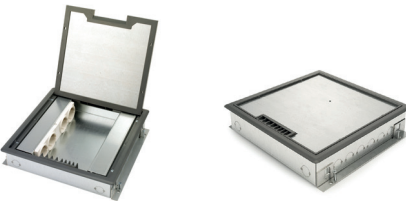

SNELBESTELKAART OCS VLOERDOZEN

De OCS vloerdozen zijn klaar voor de toekomst. De versterkte ABS klapdeksel, de WCD's en interne bedrading zijn halogeenvrij en vlamdovend. De kabeldoorvoer heeft een grote doorvoercapaciteit en de stalen behuizing is 100% recyclebaar. Alles onder één simpel artikelnummer te bestellen! Ga voor alle nodige informatie naar www.ocs-bachmann.nl. Onderstaand de belangrijkste uitvoeringen op een rij:

OCS VELOX 2.0® 32mm – INSTORTVLOERDOOS

Ideale renovatievloerdoos dankzij de geringe instortdiepte van slechts 32mm. Standaard voorzien van Wieland GST18i3® chassisdelen, optioneel met Wago Winsta®, in combinatie met 8 data-uitsparingen. Verkrijgbaar met een kunststof klapdeksel of een RVS deksel (inleg 15mm) voor parket of natuursteen.

VELOX 2.0® - klapdeksel met kunststof tapijtrand - 4x GST18i3® + 8x data-uitsparing (15x19,6mm)
VELOX 2.0® - RVS V15 klapdeksel - 4x GST18i3® + 8x data-uitsparing (15x19,6mm)

ARTIKEL:	BRUTOPRIJS:
33.70.004	€ 200,11
33.70.005	€ 331,20

OCS VELOX 2.0® 50mm – INSTORTVLOERDOOS

De meest gebruikte instortvloerdoos in het OCS assortiment. Met een instortdiepte van 50mm geschikt voor de meeste toepassingen. De vloerdoos beschikt over 14 buisvoeren in de zijkanalen en 2 uitbreekpoorten in de bodem. Voorzien van 4x 230V in combinatie met 8 stuks data-uitsparing of 4 lege posities 45x45, t.b.v. een HDMI of USB 3.0 module. Geleverd met een kunststof klapdeksel of een RVS deksel (inleg 15mm) met of zonder oplegrand.