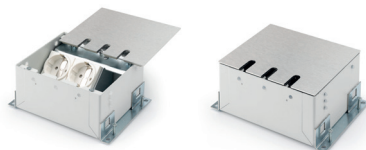

OCS VELOX 2.0® 50mm – INSTORTVLOERDOOS

De meest gebruikte instortvloerdoos in het OCS assortiment. Met een instortdiepte van 50mm geschikt voor de meeste toepassingen. De vloerdoos beschikt over 14 buisvoeren in de zijkanalen en 2 uitbreekpoorten in de bodem. Voorzien van 4x 230V in combinatie met 8 stuks data-uitsparing of 4 lege posities 45x45, t.b.v. een HDMI of USB 3.0 module. Geleverd met een kunststof klapdeksel of een RVS deksel (inleg 15mm) met of zonder oplegrand.

VELOX 2.0® - klapdeksel met kunststof tapijtrand - 4x 230V + 8x data-uitsparing (15x19,6mm)
VELOX 2.0® - klapdeksel met kunststof tapijtrand - 4x 230V + 4x leeg (uitsparing 45x45mm)
VELOX 2.0® - RVS V15 klapdeksel - 4x 230V + 8x data-uitsparing (15x19,6mm)
VELOX 2.0® - RVS V15 klapdeksel - 4x 230V + 4x leeg (uitsparing 45x45mm)
VELOX 2.0® - RVS V15ZR klapdeksel (zonder oplegrand) - 4x 230V + 8x data-uitsparing (15x19,6mm)
VELOX 2.0® - RVS V15ZR klapdeksel (zonder oplegrand) - 4x 230V + 4x leeg (uitsparing 45x45mm)

ARTIKEL:	BRUTOPRIJS:
33.70.006	€ 198,35
33.70.007	€ 204,67
33.70.008	€ 330,01
33.70.009	€ 362,12
33.70.021	€ 406,90
33.70.022	€ 414,44

OCS VELOX 2.0® KRUISDOOS 82mm – INSTORTVLOERDOOS

De KRUISDOOS kent dezelfde indeling als de VELOX 2.0® 50mm. De KRUISDOOS heeft echter op een hoogte van 30mm vanaf de onderzijde een dubbele bodem voor het maken van lasverbindingen. Het lascompartiment is op de kopse kanten uitgerust met een uitbreekpoort geschikt voor ons vloergootsysteem.

ARTIKEL:	BRUTOPRIJS:
33.70.078	€ 289,00
33.70.063	€ 280,22
33.70.080	€ 449,95
33.70.060	€ 440,64

OCS VELOX® MINI 75mm – INSTORTVLOERDOOS

De VELOX® MINI is standaard uitgerust met 2x 230V en 1x lege positie 45x45 mm. Deze kunt u voorzien van een data/multimedia-aansluiting. De vloerdoos beschikt over 3 buisvoeren. Er is een RVS deksel leverbaar of een deksel voor parket/natuursteen. Zo beschikt u op een opvallend onopvallende wijze over een 230V, data- en/of andere multimedia-aansluiting.