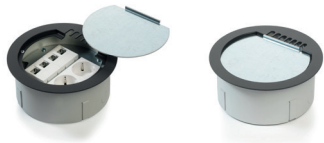

ARTIKEL:	BRUTOPRIJS:
33.70.006	€ 198,35
33.70.007	€ 204,67
33.70.008	€ 330,01
33.70.009	€ 362,12
33.70.021	€ 406,90
33.70.022	€ 414,44

OCS VELOX 2.0® KRUISDOOS 82mm – INSTORTVLOERDOOS

De KRUISDOOS kent dezelfde indeling als de VELOX 2.0® 50mm. De KRUISDOOS heeft echter op een hoogte van 30mm vanaf de onderzijde een dubbele bodem voor het maken van lasverbindingen. Het lascompartiment is op de kopse kanten uitgerust met een uitbreekpoort geschikt voor ons vloergootsysteem.

KRUISDOOS 2.0 - klapdeksel met kunststof tapijtrand - 4x 230V + 8x data-uitsparing (15x19,6mm)
KRUISDOOS 2.0 - klapdeksel met kunststof tapijtrand - 4x 230V + 4x leeg (uitsparing 45x45mm)
KRUISDOOS 2.0 - RVS V15 klapdeksel - 4x 230V + 8x data-uitsparing (15x19,6mm)
KRUISDOOS 2.0 - RVS V15 klapdeksel - 4x 230V + 4x leeg (uitsparing 45x45mm)

ARTIKEL:	BRUTOPRIJS:
33.70.078	€ 289,00
33.70.063	€ 280,22
33.70.080	€ 449,95
33.70.060	€ 440,64

OCS VELOX® MINI 75mm – INSTORTVLOERDOOS

De VELOX® MINI is standaard uitgerust met 2x 230V en 1x lege positie 45x45 mm. Deze kunt u voorzien van een data/multimedia-aansluiting. De vloerdoos beschikt over 3 buisvoeren. Er is een RVS deksel leverbaar of een deksel voor parket/natuursteen. Zo beschikt u op een opvallend onopvallende wijze over een 230V, data- en/of andere multimedia-aansluiting.

VELOX® MINI met deksel voor parket/tegel - 2x 230V + 1x leeg (uitsparing 45x45mm)
VELOX® MINI met deksel RVS - 2x 230V + 1x leeg (uitsparing 45x45mm)

ARTIKEL:	BRUTOPRIJS:
33.70.036	€ 181,61
33.70.037	€ 197,50