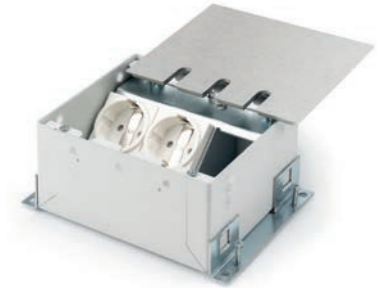

Uitvoering en deksel

De VELOX® HYDRO is standaard uitgevoerd met 4x 230V halogeenvrij voorbedraad + 8x data-uitsparing voor de meeste fabrikanten of vier keer lege module M45. De vloerdoos heeft een sendzimir klapdeksel met een kunststof rand RAL7024 voor 3-4 mm vloerafwerking, zoals tapijt. Gebruikte kunststoffen zijn halogeenvrij UL94-V0 vlamdovend. Een rvs deksel met of zonder oplegrand voor 15mm inleg eigen vloerafwerking is eveneens mogelijk. Andere uitvoeringen op aanvraag.

HYDRO is ijzersterk

Klapdeksel met ruimte voor 3-4mm eigen vloerafwerking

Leverbaar in verschillende configuraties

Deksel sluit dankzij kabeldoorvoer

Buisvoerers geëpoxeerd

Stortkader vast aan onderbak

Hoeken omgezet en dichtgemaakt

○ Bovenkant

○ Zijkant

○ Onderkant

OCS VELOX® MINI

Stijlvolle aansluitingen in een kleine behuizing. Drie modules en een deksel geschikt voor de eigen vloerafwerking maken de MINI opvallend onopvallend.

- Gespoten, sendzimir behuizing
- Ruime buisvoeren
- Ideaal voor o.a. woningbouw

OCS RONDO

Functionaliteit in de rondte. Deze vloerdoos is ideaal voor renovatieprojecten. Module 45 maakt hem flexibel. Ook in een grote variant leverbaar.

- Geheel uitgevoerd in gecoated sendzimir
- Deksel voor parket, tapijt of laminaat
- Ronde vorm zorgt voor eenvoudige montage