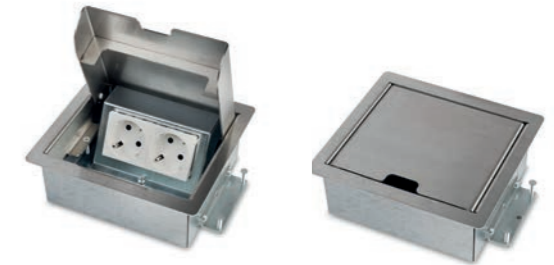

Uitvoering en deksel

De VELOX® HYDRO is standaard uitgevoerd met 4x 230V halogeenvrij voorbedraad + 8x data-uitsparing voor de meeste fabrikanten of vier keer lege module M45. De vloerdoos heeft een sendzimir klapdeksel met een kunststof rand RAL7024 voor 3-4 mm vloerafwerking, zoals tapijt. Gebruikte kunststoffen zijn halogeenvrij UL94-V0 vlamdovend. Een rvs deksel met of zonder oplegrand voor 15mm inleg eigen vloerafwerking is eveneens mogelijk. Andere uitvoeringen op aanvraag.

HYDRO is ijzersterk

Klapdeksel met ruimte voor 3-4mm eigen vloerafwerking

Leverbaar in verschillende configuraties

Deksel sluit dankzij kabeldoorvoer

Buisvoerers geëpoxeerd

Stortkader vast aan onderbak

Hoeken omgezet en dichtgemaakt

○ Bovenkant

○ Zijkant

○ Onderkant

OCS VELOX® MINI

Stijlvolle aansluitingen in een kleine behuizing. Drie modules en een deksel geschikt voor de eigen vloerafwerking maken de MINI opvallend onopvallend.

- Gespoten, sendzimir behuizing
- Ruime buisvoeren
- Ideaal voor o.a. woningbouw

OCS SERVICEBOX® 3.0

Een complete lijn compacte vloerdozen. De verschillende uitvoeringen maken dat er al altijd een perfecte oplossing is. Natuurlijk onder een artikelnummer.

- O.a. deksels met glad rvs of met eigen vloerafwerking
- M45 modulaire aansluitingen
- Naar holle ruimte vloer aanpasbaar